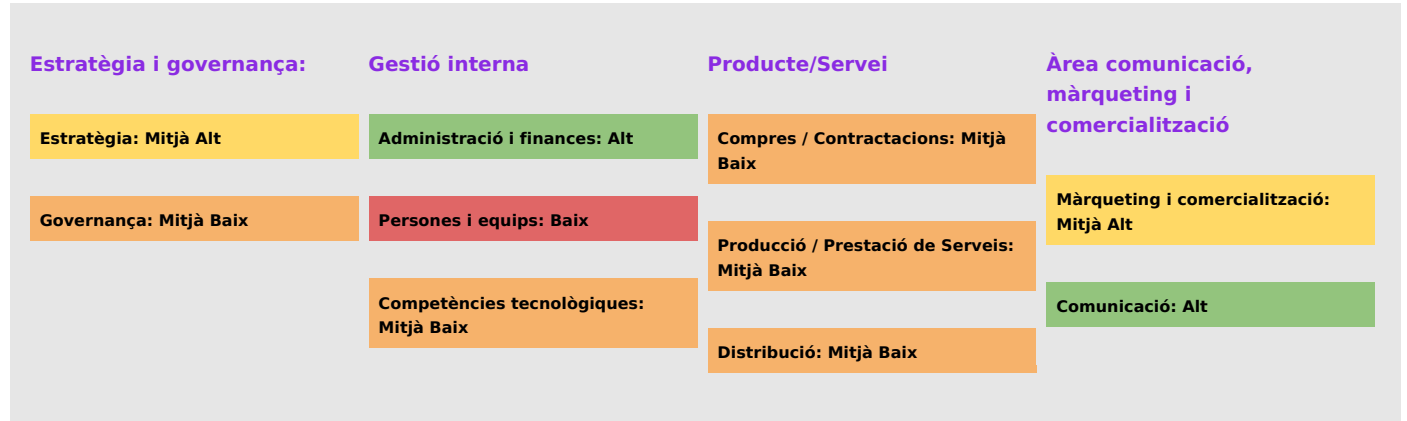

Data: dt., 20/08/2024 - 09:56

A continuació us mostrem el resultat que ha obtingut la vostra organització en cadascun dels blocs plantejats en el DigitESSt. Els resultats es mostren a partir d'una graduació de colors **verd**, **groc**, **taronja** i **vermell**, el color **verd** es correspon a aquelles sub-àrees on la vostra organització està avançant més apropiadament i, progressivament, el **vermell** correspondria en aquells apartats on us podria caldre millorar.

**Us recomanem que comenceu per les següents sub-àrees:**

- Persones i equips
- Competències tecnològiques
- Governança

Per tal d'acompanyar-vos o resoldre els vostres dubtes i necessitats **demanau el**